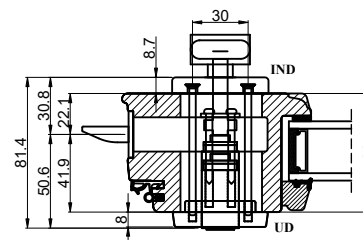

Oval cylinder med ekstra lås
Udadgående / indadgående døre.

Oval låsekasse
Udadgående / indadgående døre.

Oval cylinder udvendig/ vrider indvendig
(Outline standard)

Udadgående døre

Indadgående døre

Outline Vinduer A/S
 Fabrikvej 4
 DK-9640 Farsø
 www.outline.dk

Tegn. nr.	691-02	Målestok 1:4
Int.	ARTGRU	
Rev. nr.	01	
Rev. dato.	2024-04-15	

Benævnelse:

TRÆ 2-lags
 beslånings Oval cylinder.