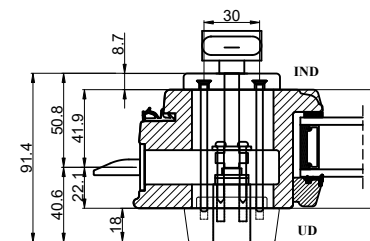

Oval cylinder med ekstra lås
Udadgående / indadgående døre.

Oval låsekasse
Udadgående / indadgående døre.

Oval cylinder udvendig/ vrider indvendig
(Outline standard)

Udadgående døre

Indadgående døre

Outline Vinduer A/S
 Fabrikvej 4
 DK-9640 Farsø
 www.outline.dk

Tegn. nr.	691-02	Målestok 1:4
Int.	ARTGRU	
Rev. nr.	01	
Rev. dato.	2024-04-15	

Benævnelse:

TRÆ 2-lags
 beslånings Oval cylinder.