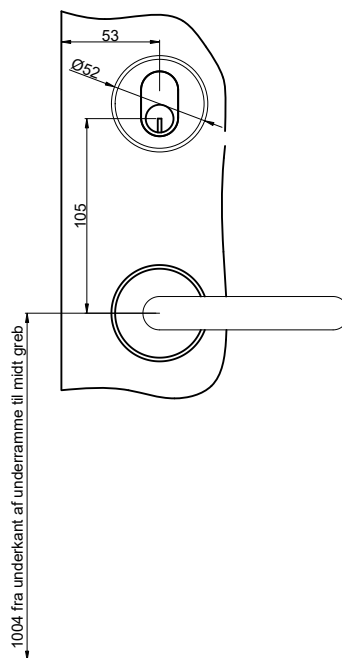

Oval cylinder med ekstra lås
Udadgående / indadgående døre.

Oval låsekasse
Udadgående / indadgående døre.

Oval cylinder udvendig/ vrider indvendig
(Outline standard)

Udadgående døre

Indadgående døre

Outline Vinduer A/S
 Fabrikvej 4
 DK-9640 Farsø
 www.outline.dk

Tegn. nr.	691-02	Målestok 1:4
Int.	ARTGRU	
Rev. nr.	01	
Rev. dato.	2024-04-15	

Benævnelse:

TRÆ 2-lags
 beslånings Oval cylinder.