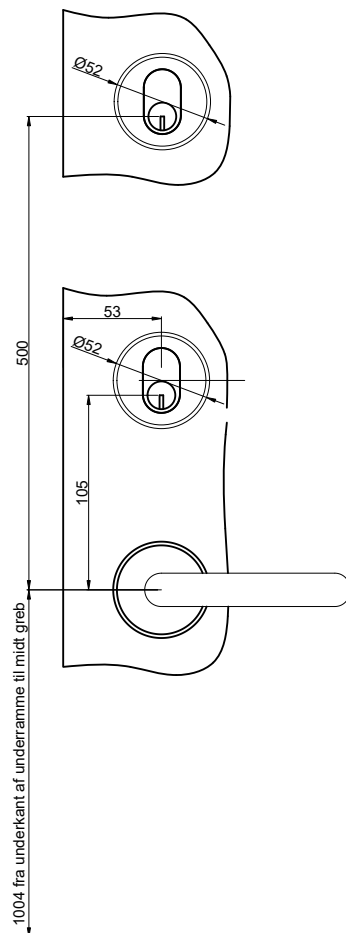

Oval cylinder med ekstra lås
Udadgående / indadgående døre.

Oval låsekasse
Udadgående / indadgående døre.

Oval cylinder udvendig/ vrider indvendig
(Outline standard)

Udadgående døre

Indadgående døre

Outline Vinduer A/S
 Fabrikvej 4
 DK-9640 Farsø
 www.outline.dk

Tegn. nr.	691-02	Målestok 1:4
Int.	ARTGRU	
Rev. nr.	01	
Rev. dato.	2024-04-15	

Benævnelse:

TRÆ 2-lags
 beslånings Oval cylinder.